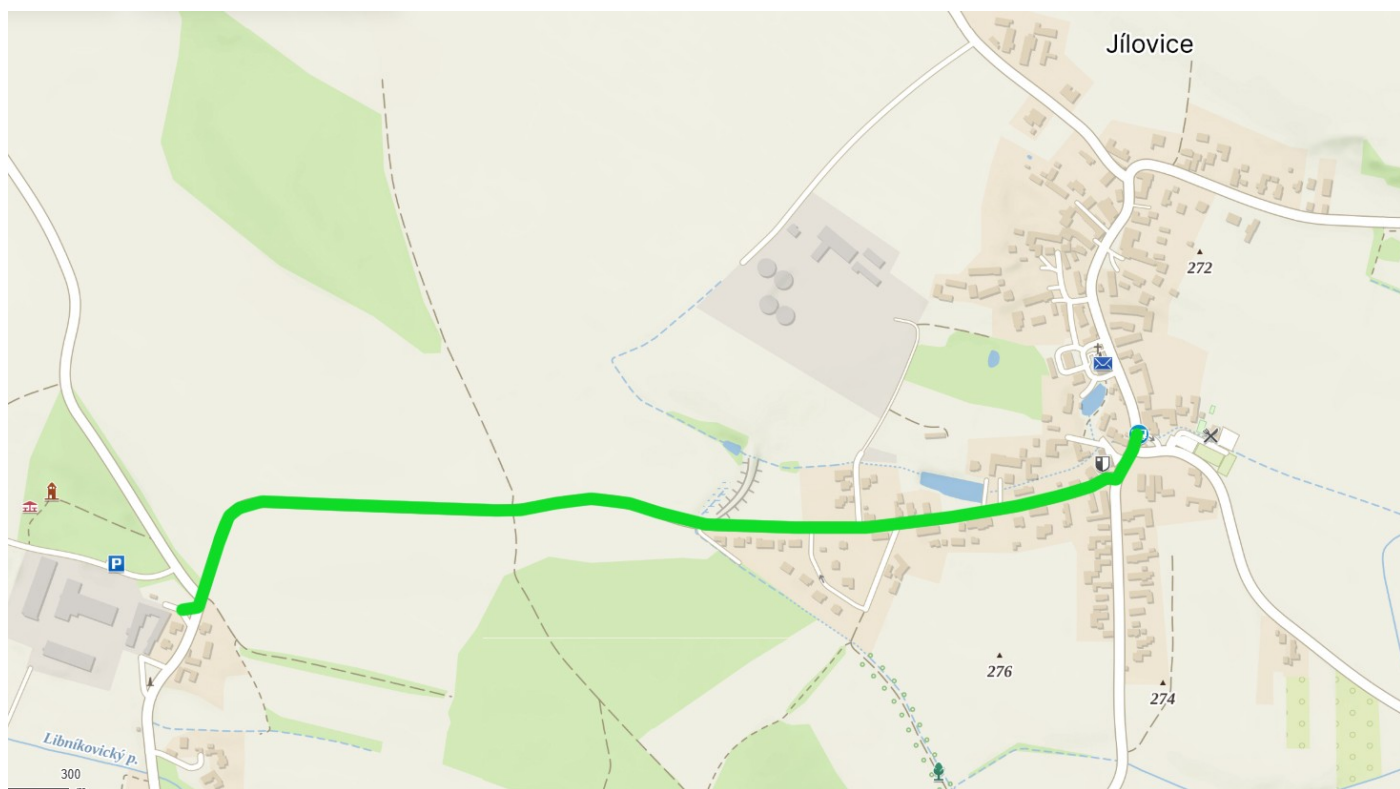

VII. MATRIX PODORLICKÁ RALLY

29. - 30.5. 2026

www.podorlickarally.cz

Prováděcí ustanovení č. 1:

- RZ 3, 6 Sedloňov – Bohdašín / Posunutí vytažení v obci Sněžné v Orl. horách

RZ 3, 6 Sedloňov – Bohdašín, posunutí vytažení pneu v křižovatce v obci Sněžné v Orl. Horách.

V itineráři strana 26, pozice 7. Posunutí o 70 metrů do další křižovatky, a to strana 26, pozice 8. Bude označeno na komunikaci.

PODORLICKÁ RALLY 2026				29.- 30.5.2026	
ČK 3/6 Sedloňov			VZDÁLENOST	ETAPA 2	
ČK 4/7 Jílovice			43,70 km	SEKCE 2,3	
RYCHLOSTNÍ ZKOUŠKA 3/6			PRŮMÉR	JÍZDNÍ DOBA	
Sedloňov - Bohdašín 19,44 km			37,8 km/h	55 min	
VZDÁLENOST		SMĚR JÍZDY	INFORMACE	KM DO ČK	
CELKEM	DÍLČÍ				
4,52	0,09		VP	39,18	
4,59	0,07			39,11	
5,89	1,30			37,81	
6,33	0,44		VP	37,37	
7,48	1,15		RETARDÉR	36,22	

● **RZ 4, 7 Jílovice – Libníkovice, seznamovací jízdy**

Při seznamovacích jízdách na RZ 4, 7 je povolena jízda v protisměru při vracení se na start.

28.5. 2026 19:30

Ředitel rallye Kamil Bartoš